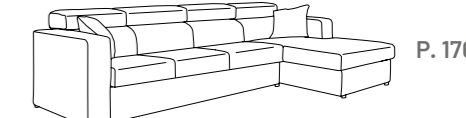

CAT. PROMO	€ 1.260
CAT. B	€ 1.330

→ DIVANO MAXI PIANO ESTRAIBILE  
O CASSETTONE CONTENITORE

L. 241

L. 241 \_ P. 101 \_ H. 83 / 98

CAT. PROMO	€ 1.790
CAT. B	€ 1.890

→ DIVANO 2 POSTI PIANO ESTRAIBILE  
O CASSETTONE CONTENITORE  
+ PENISOLA FISSA DX/SX

L. 241

L. 241 \_ P. 101 \_ H. 83 / 98

CAT. PROMO	€ 1.740
CAT. B	€ 1.840

→ DIVANO 3 POSTI PIANO ESTRAIBILE  
O CASSETTONE CONTENITORE  
+ PENISOLA FISSA DX/SX

L. 274

L. 274 \_ P. 101 \_ H. 83 / 98

CAT. PROMO	€ 1.900
CAT. B	€ 2.000

→ DIVANO 3 POSTI PIANO ESTRAIBILE  
O CASSETTONE CONTENITORE  
+ PENISOLA FISSA DX/SX

L. 306

L. 306 \_ P. 101 \_ H. 83 / 98

CAT. PROMO	€ 2.380
CAT. B	€ 2.480

---

I CONFORTEVOLI

---

DIVANO 3 POSTI  
CON PIANO O CASSETTONE ESTRAIBILE