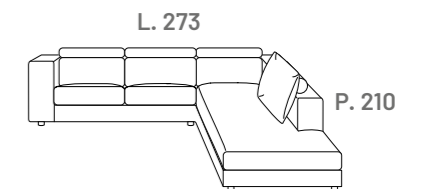

L. 273 _ P. 101 _ H.80/96

CAT. PROMO	€ 2.120
CAT. B	€ 2.220