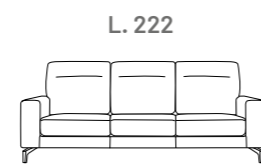

→ DIVANO MAXI