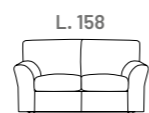

→ DIVANO 2 POSTI FISSO

L. 158 _ P. 76 _ H. 88

CAT. PROMO € 650
CAT. B € 690

→ DIVANO INTERMEDIO FISSO