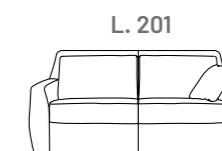

→ **DIVANO 3 POSTI LETTO**  
MATERASSO 140 X 195 X H.18

L. 201 \_ P. 96 \_ H. 98

**CAT. PROMO** € 1.500  
**CAT. B** € 1.580

**MATERASSO H. 20**

→ **DIVANO 3 POSTI LETTO**  
MATERASSO 140 X 195 X H.20

L. 201 \_ P. 96 \_ H. 98