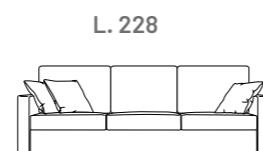

L. 184 - P. 92 - H. 96

CAT. PROMO € 1.170
CAT. B € 1.270

→ DIVANO MAXI PIANO ESTRAIBILE O CASSETTONE CONTENITORE