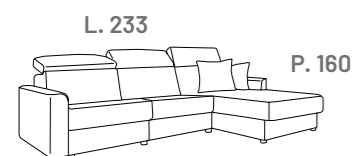

I CONFORTEVOLI

**DIVANO 2 POSTI
+ PENISOLA DX**

BRACCIOLO TIPO B

LEON

SFODERABILE

PREZZO SPECIALE

PER QUESTE COMPOSIZIONI

DI SERIE

Nei divani sono compresi
due cuscini volanti
dello stesso tessuto

→ **DIVANO 2 POSTI
+ PENISOLA DX**

L. 233 _ P. 90 _ H. 84/98

CAT. PROMO	€ 2.090
CAT. B	€ 2.210

**Maggiorazione
Recliner elettrico**
€ 390 cad.