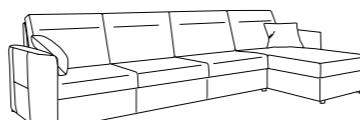

L. 268

P. 162

L. 268 - P. 92 - H. 98

**CAT. PROMO**  
**CAT. B**

€ 1.810  
€ 1.910

→ DIVANO MAXI PIANO ESTRAIBILE  
O CASSETTONE CONTENITORE  
E PENISOLA REVERSIBILE FISSA

L. 301

P. 162