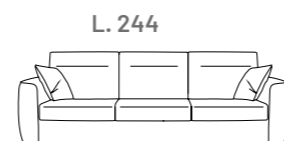

L. 244 _ P. 92 _ H. 98

CAT. PROMO € 1.690
CAT. B € 1.790

→ DIVANO 2 POSTI PIANO ESTRAIBILE
O CASSETTONE CONTENITORE
E PENISOLA REVERSIBILE FISSA