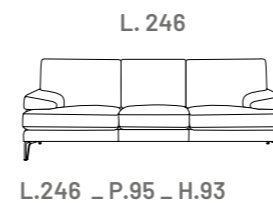

→ DIVANO MAXI

L.246 \_ P.95 \_ H.93

CAT. PROMO  
CAT. B

€ 1.750  
€ 1.830

→ DIVANO MAXI  
CON PENISOLA DX/SX

L.246 \_ P.162 \_ H.93

CAT. PROMO  
CAT. B

€ 2.120  
€ 2.220