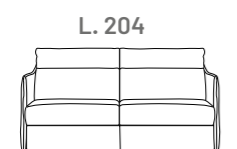

MATERASSO H. 13

→ **DIVANO MAXI LETTO**
MATERASSO 160 X 195 X H.13