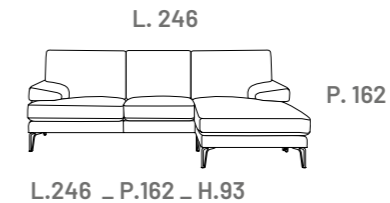

→ DIVANO MAXI

L.246 \_ P.95 \_ H.93

CAT. PROMO  
CAT. B

€ 1.750  
€ 1.830

→ DIVANO MAXI  
CON PENISOLA DX/SX

L.246 \_ P.162 \_ H.93

CAT. PROMO  
CAT. B

€ 2.120  
€ 2.220