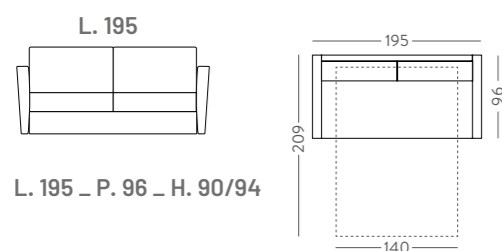

I TRASFORMABILI

DIVANO 3 POSTI LETTO
MATERASSO H. 13 / 18 / 20

BRACCIOLO NICO

POP

SFODERABILE

PREZZO SPECIALE

PER QUESTE COMPOSIZIONI

→ **DIVANO 3 POSTI LETTO**
MATERASSO H.13 / 18

L. 195 _ P. 96 _ H. 90/94

MATERASSO H. 13

CAT. PROMO € 990
CAT. B € 1.050

MATERASSO H. 18

CAT. PROMO € 1.070
CAT. B € 1.130

→ **DIVANO MAXI LETTO**
MATERASSO H.13 / 18

L. 215 _ P. 96 _ H. 90/94

MATERASSO H. 13

CAT. PROMO € 1.080
CAT. B € 1.140

MATERASSO H. 18

CAT. PROMO € 1.160
CAT. B € 1.220

IL MODELLO POP NELLE VERSIONI:

_INTERMEDIO LETTO
_3 POSTI LETTO
_MAXI LETTO

È DISPONIBILE ANCHE CON MATERASSO H 20
CON AUMENTO DI € 60,00
RISPETTO ALLA VERSIONE H 18