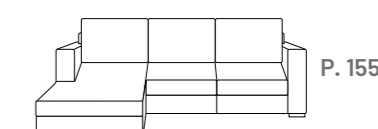

L. 232 _ P. 88 _ H.87

CAT. PROMO	€ 1.360
CAT. B	€ 1.440

DI SERIE

Nei divani sono compresi due cuscini volanti dello stesso tessuto

→ Per altri elementi consultare *listino generale*