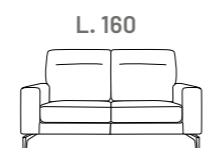

→ DIVANO 2 POSTI

L. 160 _ P. 88 _ H.98

CAT. PROMO € 940
CAT. B € 1.010

I CONFORTEVOLI

DIVANO 3 POSTI

TAO

SFODERABILE