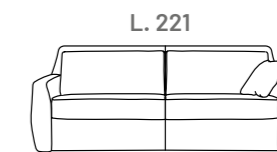

MATERASSO H. 20

→ **DIVANO MAXI LETTO**
MATERASSO 160 X 195 X H.20

L. 221 _ P. 96 _ H. 98

CAT. PROMO € 1.660
CAT. B € 1.750