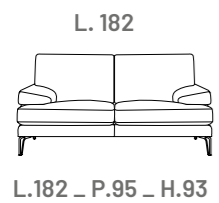

PREZZO SPECIALE

PER QUESTE COMPOSIZIONI

→ DIVANO 2 POSTI

L.182 _ P.95 _ H.93

CAT. PROMO
CAT. B

€ 1.330
€ 1.380

→ DIVANO INTERMEDIO