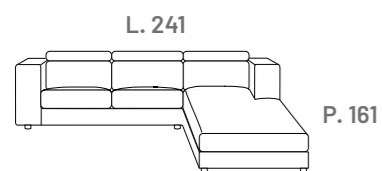

L. 241 - P. 101 - H.80/96

**CAT. PROMO** € 1.540  
**CAT. B** € 1.650

→ **DIVANO MAXI  
CON POUF TERMINALE  
REVERSIBILE**

L. 241 - P. 101 - H.80/96

**CAT. PROMO** € 1.650  
**CAT. B** € 1.780

→ **DIVANO INTERMEDIO  
1 BRACCIO DX/SX  
+ DOURMEUSE TERMINALE 210 DX/SX**