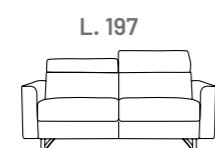

→ DIVANO 3 POSTI LETTO

MATERASSO 140 X 195 X H.14 / 18

L. 197 _ P. 101 _ H. 89/103

MATERASSO H. 14

CAT. PROMO	€ 1.420
CAT. B	€ 1.490

MATERASSO H. 18

CAT. PROMO	€ 1.560
CAT. B	€ 1.630