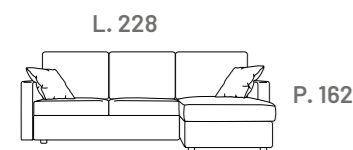

L. 184 - P. 92 - H. 96

**CAT. PROMO € 1.170**  
**CAT. B € 1.270**

→ DIVANO MAXI PIANO ESTRAIBILE O CASSETTONE CONTENITORE

L. 228 - P. 92 - H. 96

**CAT. PROMO € 1.690**  
**CAT. B € 1.790**

→ DIVANO 2 POSTI PIANO ESTRAIBILE O CASSETTONE CONTENITORE E PENISOLA REVERSIBILE FISSA

L. 228 - P. 162 - H. 96

**CAT. PROMO € 1.750**  
**CAT. B € 1.850**

→ DIVANO 3 POSTI PIANO ESTRAIBILE O CASSETTONE CONTENITORE E PENISOLA REVERSIBILE FISSA

L. 260 - P. 162 - H. 96

**CAT. PROMO € 1.850**  
**CAT. B € 1.910**