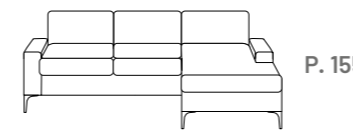

€ 1.200

→ DIVANO MAXI  
CON POUF TERMINALE REVERSIBILE

L. 226

P. 167

L. 226 \_ P. 88 \_ H.89

**CAT. PROMO**

€ 1.550

**CAT. B**

€ 1.650

→ DIVANO MAXI  
CON PENISOLA DX/SX

L. 226

P. 155

L. 226 \_ P. 88 \_ H.89

**CAT. PROMO**

€ 1.320

**CAT. B**