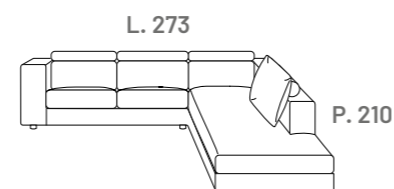

L. 241 - P. 101 - H.80/96

**CAT. PROMO** € 1.540  
**CAT. B** € 1.650

→ **DIVANO MAXI  
CON POUF TERMINALE  
REVERSIBILE**

L. 241 - P. 101 - H.80/96

**CAT. PROMO** € 1.650  
**CAT. B** € 1.780

→ **DIVANO INTERMEDIO  
1 BRACCIO DX/SX  
+ DOURMEUSE TERMINALE 210 DX/SX**