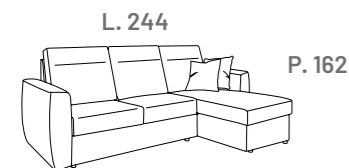

L. 196 \_ P. 92 \_ H. 98

**CAT. PROMO** € 1.200  
**CAT. B** € 1.260

→ DIVANO MAXI PIANO ESTRAIBILE  
O CASSETTONE CONTENITORE

L. 244 \_ P. 92 \_ H. 98

**CAT. PROMO** € 1.690  
**CAT. B** € 1.790

→ DIVANO 2 POSTI PIANO ESTRAIBILE  
O CASSETTONE CONTENITORE  
E PENISOLA REVERSIBILE FISSA