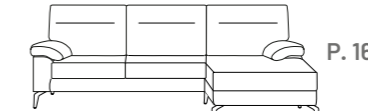

→ DIVANO MAXI  
CON PENISOLA DX/SX

L. 237

L.237 \_ P.97 \_ H.102

CAT. PROMO

€ 1.660

CAT. B

€ 1.760

Maggiorazione  
seduta scorrevole (esce cm 37)  
€ 160