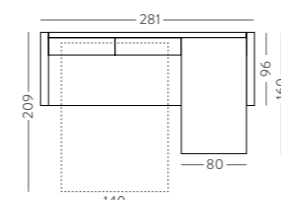

→ DIVANO 3 POSTI LETTO + DORMEUSE FISSA DX/SX

MATERASSO H.13 / 18

MATERASSO H.13 / 18

L. 195 _ P. 96 _ H. 90/94

MATERASSO H. 13

CAT. PROMO	€ 1.640
CAT. B	€ 1.800

MATERASSO H. 18

CAT. PROMO	€ 1.790
CAT. B	€ 1.920

I TRASFORMABILI

DIVANO 3 POSTI LETTO + DORMEUSE DX/SX
MATERASSO H. 13 / 18

POP

SFODERABILE

DI SERIE

Nei divani sono compresi
due cuscini volanti
dello stesso tessuto

→ Per altri elementi
consultare **listino pag. 128-129**