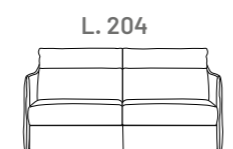

MATERASSO H. 18

→ **DIVANO MAXI LETTO**
MATERASSO 160 X 195 X H.18

L. 204 - P. 96 - H. 104

CAT. PROMO

€ 1.700

CAT. B

€ 1.770

→ Per altri elementi
consultare *listino pag. 121*