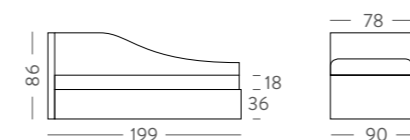

TIPO G DX/SX

→ Maggiorazione per letto con rete da 85x195 (ingombro letto 95x205) in questa soluzione la rete estraibile misura 75x185	€ 110
→ Maggiorazione per letto con rete da 90x195 (ingombro letto 100x205) in questa soluzione la rete estraibile misura 75x185	€ 110
→ Maggiorazione per letto con rete da 120x195 (ingombro letto 130x205) in questa soluzione la rete estraibile misura 75x185	€ 260
→ Maggiorazione per rete estraibile a sollevamento automatico / escluso coprimaniglione	€ 140
→ Coprimaniglione per rete estraibile automatica	€ 22
→ Rolló con cerniera ø 16x80	€ 55
→ Coppia cuscini schienale	€ 175
→ Cuscino 45x45	€ 22
→ Copriletto con elastici	€ 65

Tutti gli accessori sono acquistabili in abbinamento ai letti

PREZZO SPECIALE
PER QUESTE COMPOSIZIONI

→ **VERSIONE 1**
LETTO
CON BOX LATERALE O FRONTALE
+ MATERASSO SUPERIORE 80x190

→ **VERSIONE 2**
LETTO
CON CASSETTONE ESTRAIBILE
+ MATERASSO SUPERIORE 80x190

→ **VERSIONE 3**
LETTO
CON RETE ESTRAIBILE MANUALE
+ 1 MATERASSO SUPERIORE 80x190
+ 1 MATERASSO INFERIORE 75x185

CAT. PROMO € 1.060
CAT. B € 1.170

I LETTI ATTREZZATI

NICCOLÒ

SFODERABILE