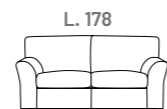

# VICKY

→ DIVANO 2 POSTI FISSO

L. 158 \_ P. 76 \_ H. 88

CAT. PROMO € 650  
CAT. B € 690

→ DIVANO INTERMEDIO FISSO

L. 178 \_ P. 76 \_ H. 88

CAT. PROMO € 690  
CAT. B € 780