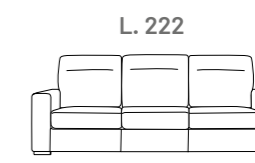

L. 222 \_ P. 88 \_ H.98

CAT. PROMO	€ 1.510
CAT. B	€ 1.620

→ DIVANO MAXI  
CON PENISOLA DX/SX

L. 222 \_ P. 88 \_ H.98

CAT. PROMO	€ 1.250
CAT. B	€ 1.350

→ DIVANO MAXI FISSO

L. 222 \_ P. 88 \_ H.98

CAT. PROMO	€ 1.110
CAT. B	€ 1.200

→ DIVANO 3 POSTI FISSO

L. 200 \_ P. 88 \_ H.98

CAT. PROMO	€ 1.060
CAT. B	€ 1.150

→ DIVANO INTERMEDIO FISSO

L. 180 \_ P. 88 \_ H.98

CAT. PROMO	€ 950
CAT. B	€ 1.030

→ DIVANO 2 POSTI FISSO

L. 160 \_ P. 88 \_ H.98