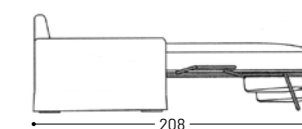

EGO PLUS

			LxPxH	€
	DIVANO MAXI LETTO schienale con cricchetto MAT. L. 160 _ P. 195 _ H. 13	H.13	221 x 96 x 86/103	CAT. PROMO 1.470 CAT. B 1.540
	DIVANO MAXI LETTO schienale con cricchetto MAT. L. 160 _ P. 195 _ H. 18	H.18	221 x 96 x 86/108	CAT. PROMO 1.590 CAT. B 1.660
	POUF TERMINALE PER MATERASSO H. 13	H.13	82 x 96 x 63	CAT. PROMO 440 CAT. B 460
	POUF TERMINALE PER MATERASSO H. 18	H.18	82 x 96 x 63	CAT. PROMO 460 CAT. B 480

LIFT UP
Materasso in Memory
Cuscini volanti di colore diverso dal divano

maggiorazione € **80,00**
maggiorazione € **100,00**
maggiorazione € **30,00** *cadauno*

Ingombro totale con rete aperta