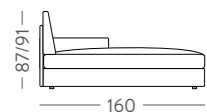

→ DORMEUSE FISSA DX/SX

MATERASSO H.13 / 18