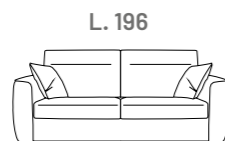

### PREZZO SPECIALE

PER QUESTE COMPOSIZIONI

→ DIVANO 2 POSTI PIANO ESTRAIBILE  
O CASSETTONE CONTENITORE

L. 174 \_ P. 92 \_ H. 98

**CAT. PROMO** € 1.090  
**CAT. B** € 1.150

→ DIVANO 3 POSTI PIANO ESTRAIBILE  
O CASSETTONE CONTENITORE