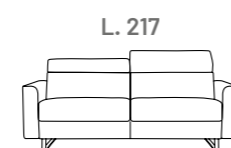

→ DIVANO MAXI LETTO

MATERASSO 160 X 195 X H.14 / 18

L. 217 _ P. 101 _ H. 89/103

MATERASSO H. 14

CAT. PROMO	€ 1.540
CAT. B	€ 1.620

MATERASSO H. 18

CAT. PROMO	€ 1.700
CAT. B	€ 1.780

MECCANICA CON APERTURA ASSISTITA

DI SERIE

Nei divani sono compresi due cuscini volanti dello stesso tessuto

Per piedino TIPO A aumento € 40

→ Per altri elementi e versioni fisse consultare *listino pag. 132-133*