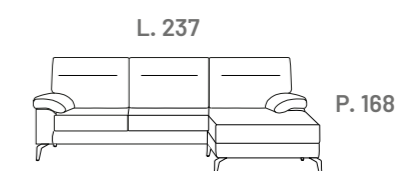

# DAYTONA

SFODERABILE

→ Per altri elementi  
consultare *listino generale*

**Maggiorazione  
seduta scorrevole** (esce cm 37)  
€ 160

→ DIVANO MAXI  
CON PENISOLA DX/SX

L.237 - P.97 - H.102

<b>CAT. PROMO</b>	€ 1.660
<b>CAT. B</b>	€ 1.760