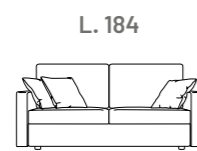

## PREZZO SPECIALE

PER QUESTE COMPOSIZIONI

→ DIVANO 2 POSTI PIANO ESTRAIBILE O CASSETTONE CONTENITORE

L. 162 - P. 92 - H. 96

**CAT. PROMO € 1.080**  
**CAT. B € 1.160**

→ DIVANO 3 POSTI PIANO ESTRAIBILE O CASSETTONE CONTENITORE