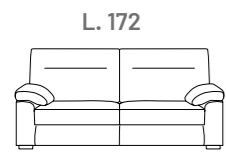

# DALLAS

SFODERABILE

**PREZZO SPECIALE**

PER QUESTE COMPOSIZIONI

**Maggiorazione seduta scorrevole**  
(esce cm 37) € 160

→ Per altri elementi  
consultare *listino generale*

→ DIVANO 2 POSTI FISSO

L. 172