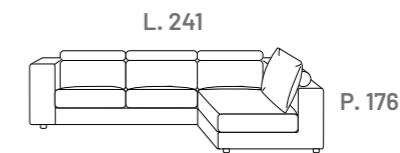

### DI SERIE

Nei divani sono compresi due cuscini volanti dello stesso tessuto

**Maggiorazione  
seduta scorrevole** (esce cm 37)  
€ 160

→ Per altri elementi  
consultare *listino generale*

→ **DIVANO MAXI  
CON PENISOLA DX/SX**

L. 241 \_ P. 101 \_ H.80/96

<b>CAT. PROMO</b>	€ 1.650
<b>CAT. B</b>	€ 1.770

→ **DIVANO MAXI  
CON POUF TERMINALE  
REVERSIBILE**

L. 241 \_ P. 101 \_ H.80/96

<b>CAT. PROMO</b>	€ 1.770
<b>CAT. B</b>	€ 1.870