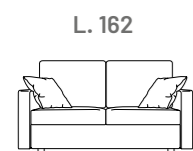

## PREZZO SPECIALE

PER QUESTE COMPOSIZIONI

→ DIVANO 2 POSTI PIANO ESTRAIBILE O CASSETTONE CONTENITORE

L. 162 - P. 92 - H. 96

**CAT. PROMO € 1.080**  
**CAT. B € 1.160**

→ DIVANO 3 POSTI PIANO ESTRAIBILE O CASSETTONE CONTENITORE