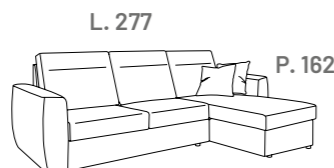

L. 277 _ P. 92 _ H. 98

CAT. PROMO € 1.880
CAT. B € 1.970

→ DIVANO MAXI PIANO ESTRAIBILE
O CASSETTONE CONTENITORE
E PENISOLA REVERSIBILE FISSA