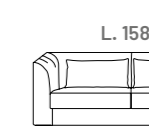

→ DIVANO 2 POSTI FISSO

L. 158 _ P. 78 _ H. 78

CAT. PROMO € 590
CAT. B € 640

→ DIVANO INTERMEDIO FISSO