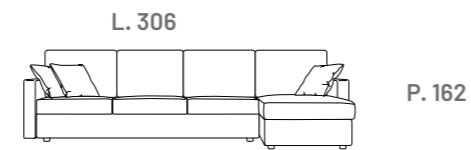

L. 228 - P. 162 - H. 96

**CAT. PROMO € 1.750**  
**CAT. B € 1.850**

→ DIVANO 3 POSTI PIANO ESTRAIBILE O CASSETTONE CONTENITORE E PENISOLA REVERSIBILE FISSA

L. 260 - P. 162 - H. 96

**CAT. PROMO € 1.850**  
**CAT. B € 1.910**

→ DIVANO MAXI PIANO ESTRAIBILE O CASSETTONE CONTENITORE E PENISOLA REVERSIBILE FISSA

L. 306 - P. 162 - H. 96

**CAT. PROMO € 2.340**  
**CAT. B € 2.440**

A RICHIESTA bottoni nei cuscini dello schienale

**DIVANO MAXI  
BRACCIOLO TIPO B**