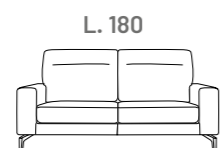

→ DIVANO INTERMEDIO