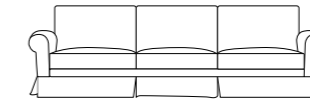

→ DIVANO 3 POSTI FISSO

L. 206

L. 206 \_ P. 90 \_ H.90

CAT. PROMO  
CAT. B

€ 1.020  
€ 1.090

→ DIVANO MAXI FISSO

L. 228

L. 228 \_ P. 90 \_ H.90