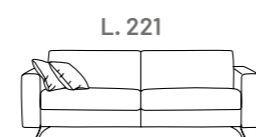

L. 221 _ P. 101 _ H. 90/92

MATERASSO H. 14

CAT. PROMO	€ 1.220
CAT. B	€ 1.320

MATERASSO H. 18

CAT. PROMO	€ 1.380
CAT. B	€ 1.460