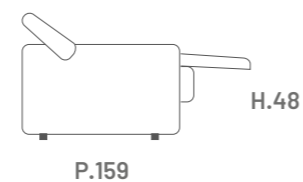

BRACCIOLI	CAT. PROMO	CAT. B	BRACCIOLI	CAT. PROMO	CAT. B
TIPO A . B . C	105 cadauno	110 cadauno	TIPO D . E	135 cadauno	140 cadauno

LEON

SFODERABILE

	ELEMENTI	LARGHEZZA 67 CM		LARGHEZZA 77 CM		LARGHEZZA 87 CM	
		CAT. PROMO	CAT. B	CAT. PROMO	CAT. B	CAT. PROMO	CAT. B
	FISSO	525	555	565	595	585	615
	RELAX ELETTRICO con pulsantiera a lato cuscino seduta	925	955	965	995	985	1.010

	ELEMENTO	LARGHEZZA 67 CM		LARGHEZZA 77 CM		→ Batteria al LITIO ricaricabile € 180 → Pulsantiera senza filo "WIRELESS" aumento € 70
		CAT. PROMO	CAT. B	CAT. PROMO	CAT. B	
	PENISOLA	835	885	865	900	

	ELEMENTO	LARGHEZZA 103X103 CM	
		CAT. PROMO	CAT. B
	ANGOLO	1.020	1.080

Elemento fisso con relax elettrico filomuro aperto 159 cm