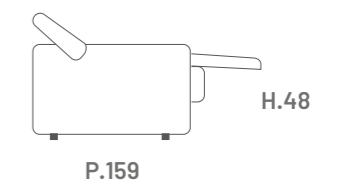

BRACCIOLI	CAT. PROMO	CAT. B	BRACCIOLI	CAT. PROMO	CAT. B
TIPO A . B . C	105 cadauno	110 cadauno	TIPO D . E	135 cadauno	140 cadauno