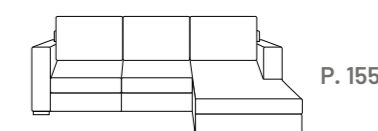

# TATIANA

SFODERABILE

**PREZZO SPECIALE**

PER QUESTE COMPOSIZIONI:

→ **DIVANO MAXI  
CON PENISOLA REVERSIBILE**

P. 232

L. 232 \_ P. 88 \_ H.87

<b>CAT. PROMO</b>	€ 1.170
<b>CAT. B</b>	€ 1.250