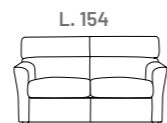

# AMBRA

→ DIVANO 2 POSTI FISSO

L. 134 \_ P. 74 \_ H. 85

CAT. PROMO € 670  
CAT. B € 710

→ DIVANO INTERMEDIO FISSO

L. 154 \_ P. 74 \_ H. 85

CAT. PROMO € 750  
CAT. B € 800

→ Per altri elementi  
consultare *listino generale*