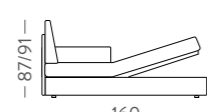

→ DORMEUSE CON CONTENITORE DX/SX

MATERASSO H.13 / 18