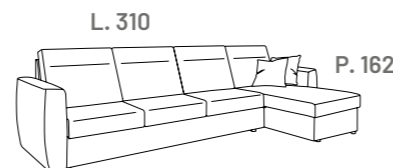

L. 310 _ P. 92 _ H. 98

CAT. PROMO € 2.340
CAT. B € 2.440