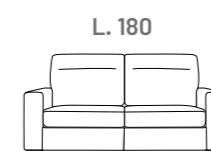

L. 180 _ P. 88 _ H.98

CAT. PROMO	€ 950
CAT. B	€ 1.030

→ DIVANO 2 POSTI FISSO