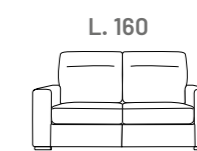

→ DIVANO 3 POSTI FISSO

L. 200 \_ P. 88 \_ H.98

CAT. PROMO	€ 1.060
CAT. B	€ 1.150

→ DIVANO INTERMEDIO FISSO

L. 180 \_ P. 88 \_ H.98

CAT. PROMO	€ 950
CAT. B	€ 1.030

→ DIVANO 2 POSTI FISSO

L. 160 \_ P. 88 \_ H.98