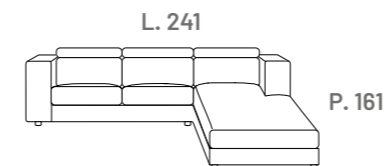

### DI SERIE

Nei divani sono compresi due cuscini volanti dello stesso tessuto

**Maggiorazione  
seduta scorrevole** (esce cm 37)  
€ 160

→ Per altri elementi  
consultare *listino generale*

→ **DIVANO MAXI  
CON PENISOLA DX/SX**