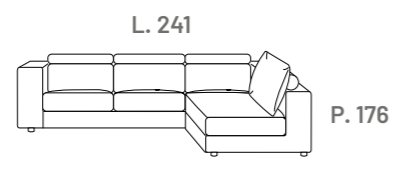

#### DI SERIE

Nei divani sono compresi  
due cuscini volanti  
dello stesso tessuto

**Maggiorazione  
seduta scorrevole** (esce cm 37)  
**€ 160**

→ Per altri elementi  
consultare *listino generale*

→ **DIVANO MAXI  
CON PENISOLA DX / SX**

L. 241 - P. 101 - H.80/96

**CAT. PROMO** € 1.540  
**CAT. B** € 1.650

→ **DIVANO MAXI  
CON POUF TERMINALE  
REVERSIBILE**

L. 241 - P. 101 - H.80/96

**CAT. PROMO** € 1.650  
**CAT. B** € 1.780

→ **DIVANO INTERMEDIO  
1 BRACCIO DX/SX  
+ DOURMEUSE TERMINALE 210 DX/SX**