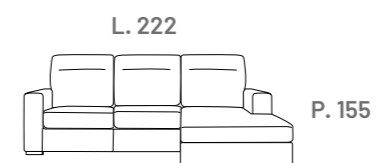

L. 222 \_ P. 88 \_ H.98

CAT. PROMO	€ 1.510
CAT. B	€ 1.620

→ DIVANO MAXI  
CON PENISOLA DX/SX

L. 222 \_ P. 88 \_ H.98

CAT. PROMO	€ 1.250
CAT. B	€ 1.350

→ DIVANO MAXI FISSO

L. 222 \_ P. 88 \_ H.98

CAT. PROMO	€ 1.110
CAT. B	€ 1.200