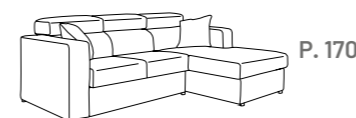

→ DIVANO 2 POSTI PIANO ESTRAIBILE  
O CASSETTONE CONTENITORE

L. 174

L. 174 \_ P. 101 \_ H. 83 / 98

CAT. PROMO	€ 1.150
CAT. B	€ 1.220

→ DIVANO 3 POSTI PIANO ESTRAIBILE  
O CASSETTONE CONTENITORE

L. 196

L. 196 \_ P. 101 \_ H. 83 / 98

CAT. PROMO	€ 1.260
CAT. B	€ 1.330

→ DIVANO MAXI PIANO ESTRAIBILE  
O CASSETTONE CONTENITORE

L. 241

L. 241 \_ P. 101 \_ H. 83 / 98

CAT. PROMO	€ 1.790
CAT. B	€ 1.890

→ DIVANO 2 POSTI PIANO ESTRAIBILE  
O CASSETTONE CONTENITORE  
+ PENISOLA FISSA DX/SX

L. 241

L. 241 \_ P. 101 \_ H. 83 / 98

CAT. PROMO	€ 1.740
CAT. B	€ 1.840

→ DIVANO 3 POSTI PIANO ESTRAIBILE  
O CASSETTONE CONTENITORE  
+ PENISOLA FISSA DX/SX

L. 274

L. 274 \_ P. 101 \_ H. 83 / 98

CAT. PROMO	€ 1.900
CAT. B	€ 2.000