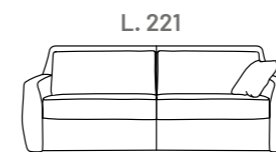

MATERASSO H. 18

→ **DIVANO MAXI LETTO**
MATERASSO 160 X 195 X H.18