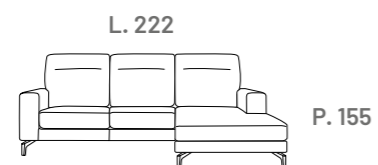

#### → DIVANO MAXI CON PENISOLA DX/SX

L. 222 \_ P. 88 \_ H.98

**CAT. PROMO** € 1.390  
**CAT. B** € 1.480