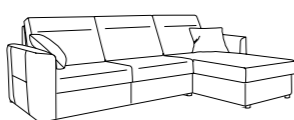

P. 162

L. 235 - P. 92 - H. 98

CAT. PROMO
CAT. B

€ 1.720
€ 1.820

→ DIVANO 3 POSTI PIANO ESTRAIBILE
O CASSETTONE CONTENITORE
E PENISOLA REVERSIBILE FISSA

L. 268