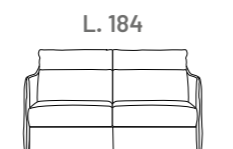

MATERASSO H. 18

→ **DIVANO 3 POSTI LETTO**
MATERASSO 140 X 195 X H.18