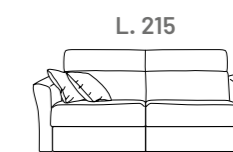

L. 195 _ P. 96 _ H. 100

MATERASSO H. 13

CAT. PROMO	€ 1.180
CAT. B	€ 1.240

MATERASSO H. 18

CAT. PROMO	€ 1.260
CAT. B	€ 1.320

→ **DIVANO MAXI LETTO**
MATERASSO 160 X 195 H.13/18