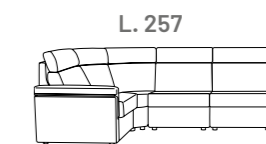

**Maggiorazione  
Recliner elettrico**  
€ 390 cad.

I CONFORTEVOLI

DIVANO ANGOLARE

BRACCIOLO TIPO E

LUIS

SFODERABILE

→ DIVANO ANGOLARE

L. 257  
L. 257 \_ P. 190 \_ H. 97