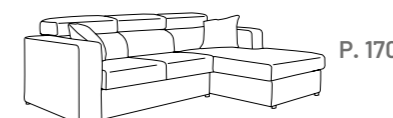

CAT. PROMO	€ 1.260
CAT. B	€ 1.330

→ DIVANO MAXI PIANO ESTRAIBILE  
O CASSETTONE CONTENITORE

L. 241

L. 241 \_ P. 101 \_ H. 83 / 98

CAT. PROMO	€ 1.790
CAT. B	€ 1.890

→ DIVANO 2 POSTI PIANO ESTRAIBILE  
O CASSETTONE CONTENITORE  
+ PENISOLA FISSA DX/SX

L. 241

L. 241 \_ P. 101 \_ H. 83 / 98

CAT. PROMO	€ 1.740
CAT. B	€ 1.840

→ DIVANO 3 POSTI PIANO ESTRAIBILE  
O CASSETTONE CONTENITORE  
+ PENISOLA FISSA DX/SX

L. 274

L. 274 \_ P. 101 \_ H. 83 / 98

CAT. PROMO	€ 1.900
CAT. B	€ 2.000

→ DIVANO 3 POSTI PIANO ESTRAIBILE  
O CASSETTONE CONTENITORE  
+ PENISOLA FISSA DX/SX

L. 306

L. 306 \_ P. 101 \_ H. 83 / 98

CAT. PROMO	€ 2.380
CAT. B	€ 2.480

---

I CONFORTEVOLI

---

DIVANO 3 POSTI  
CON PIANO O CASSETTONE ESTRAIBILE