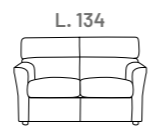

→ DIVANO 2 POSTI FISSO

L. 134 _ P. 74 _ H. 85

CAT. PROMO € 670
CAT. B € 710

→ DIVANO INTERMEDIO FISSO